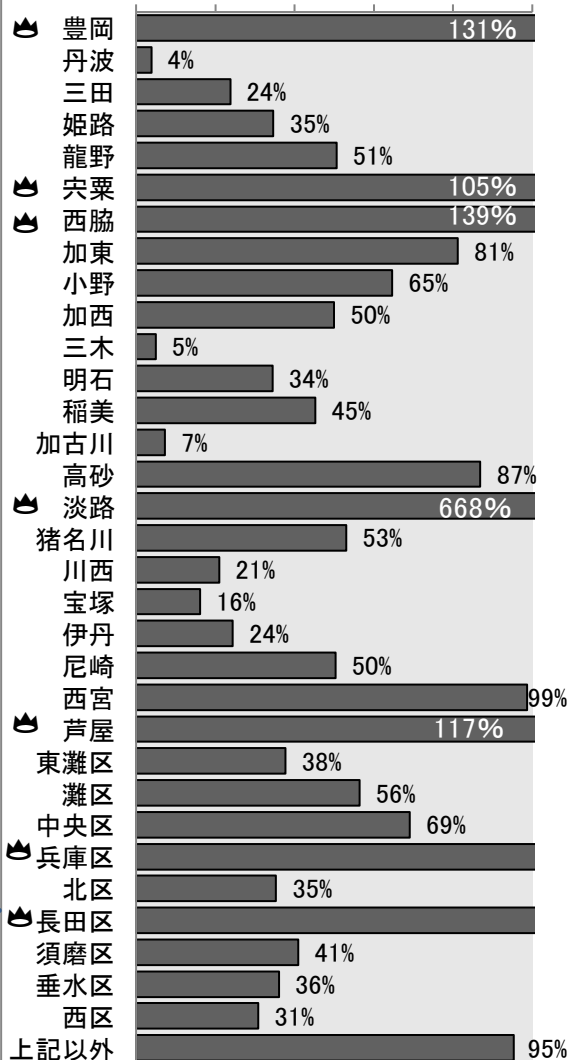

4人のコラボ わくわく! どっきり!

出演者 REIKO(ジャズダンサー)
門秀彦(絵描き)
田嶋真佐雄(コントラバス演奏家)
庄崎隆志(劇作家・俳優)

チケット(3,000円)は当委員会
事務局か各構成団体まで

★着工、完成、開所が待ち望まれる1年で

プレート募金受付中!

5万円以上ご寄付いただいた個人様、団体様には完成後の施設内にお名前を記したプレートを掲げさせていただきます。2019.12.1~12.27にプレート募金申込みをいただいた皆さまです。(順不同)ありがとうございました!

渡部安世様、正岡由美様
上田正司様、新居しげり様

ご寄付をありがとうございます!!

★5万円以上ご寄付いただいた団体様
(2019.12.1~2019.12.27)

- ・ハッスル神戸須磨 68,599円
- ・ハッスル神戸北 218,891円
- ・ひよこの会 50,000円

※プレート募金 222件、他たくさんの方々から
ご寄付いただいています。

■募金達成率 🏰 : 目標達成地域
0% 20% 40% 60% 80% 100%